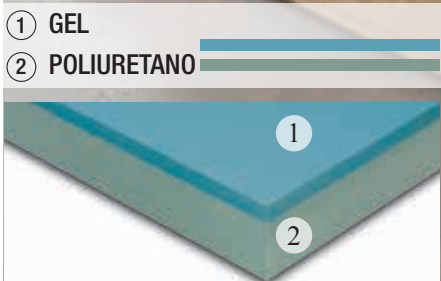

Materasso Panchetta Sottoponte 417

Singolo 80x190 H13

€ **90,00**

419 Materasso per culla in poliuretano € **60,00**
60x120 cm

420 Materasso Poliuretano
H 20
Singolo 80x190

€ **112,00**

418 Materasso Poliuretano H 20
160x190

€ **225,00**

421 Materasso Poliuretano H 20
Piazza e mezza 120x190

€ **168,00**

422 Materasso in FreshGel (H4), Sfoderabile, H21
160X190 H21 cm

€ **473,00**

423 Materasso in FreshGel (H4), Sfoderabile, H21
120X190 H21 cm

€ **355,00**

424 Materasso in FreshGel (H4), Sfoderabile, H21
80X190 H21 cm

€ **237,00**