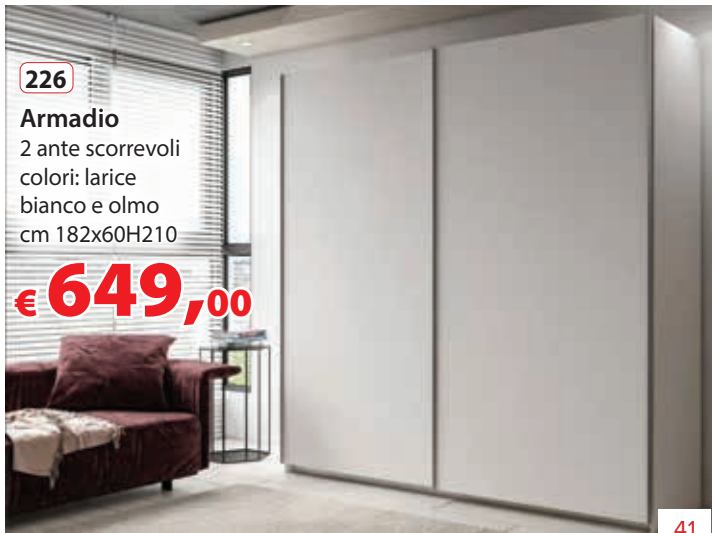

224 Armadio
4 ante
cm 183,4xP55H234 **€ 594,00**

225 Comò
3 cassetti colori: larice bianco;
olmo - cm 106x46H75 **€ 266,00**

226 Armadio
2 ante scorrevoli
colori: larice
bianco e olmo
cm 182x60H210
€ 649,00