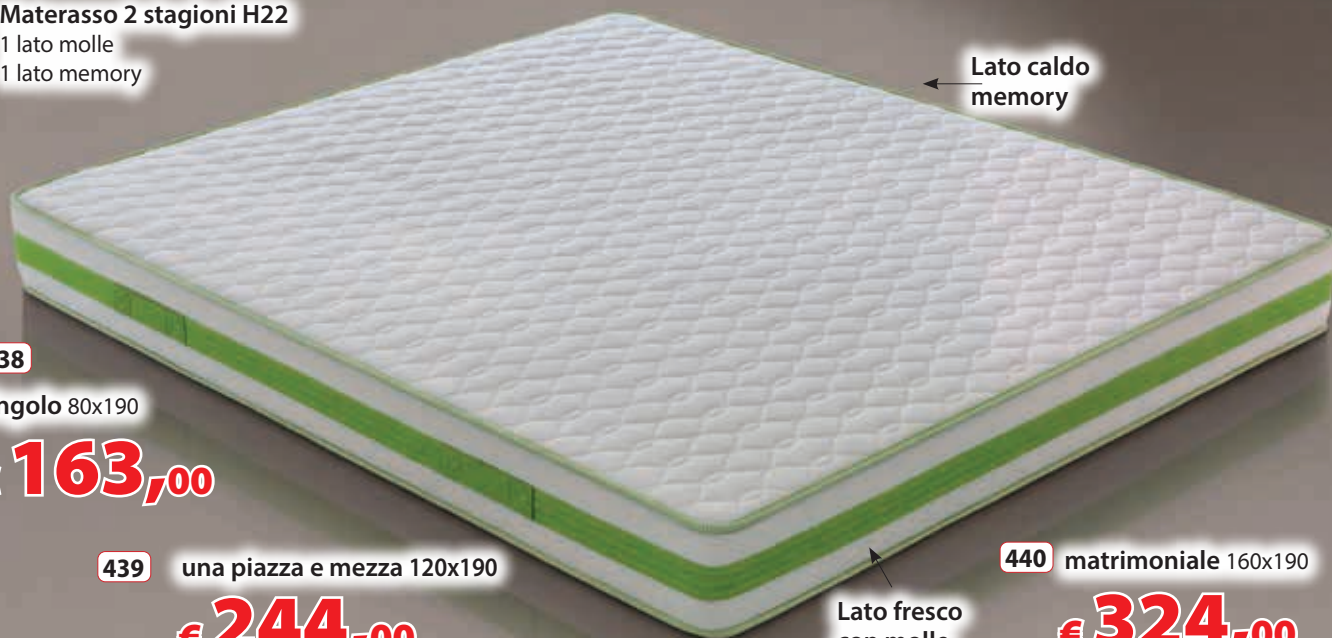

€ 163,00

439

una piazza e mezza 120x190

€ 244,00

440

matrimoniale 160x190

Lato fresco  
con molle

€ 324,00

442

Matrimoniale 160X190 cm

€ 446,00

441

Singolo 80X190 cm

€ 223,00

443

Piazza e mezza 120X190 cm

€ 335,00

**MOLLE INSACCHETTATE H 22**

444 Matrimoniale 160X190 cm

€ 433,00

446

Singolo 80X190 cm

€ 217,00

445 Piazza e mezza 120X190 cm