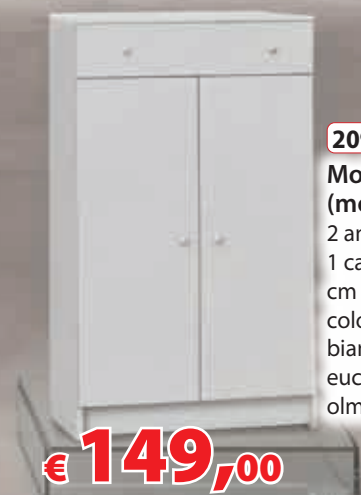

209
Mobile (montato)
2 ante,
1 cassetto
cm 62x34 H105
colori:
bianco liscio,
eucalipto,
olmo chiaro

€ 149,00