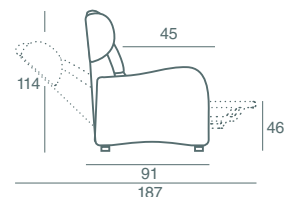

Il nostro sistema brevettato ADAPTA® permette di ottenere una postura corretta e su misura. Grazie infatti alla regolazione elettronica della profondità di seduta, la poltrona si conforma ergonomicamente al corpo dell'utente.

Grazie a questo dispositivo le nostre poltrone diventano un supporto fondamentale che si conforma in base alle stature degli utenti, creando le condizioni e i benefici di un relax su misura.

Poltrona Lift-Relax realizzata con meccanismo motorizzato. La struttura solida è assemblata da parti esterne e interne in agglomerato di legno (multistrato e massello di legno) ricoperta da poliuretano espanso indeformabile. Rivestimento in Tessuto/Scopelle/Pelle. Non sfoderabile. Piedi in PVC.

158 Poltrona elettrica a due motori
colori disponibili: blu, tortora

€ 1.106,00

159 Poltrona elettrica a due motori Adapta
colori disponibili: blu, tortora

€ 1.326,00

Numero Verde
800 177565

160 Poltrona elettrica a due motori
colori disponibili: blu, tortora

€ 1.106,00

161 Poltrona elettrica a due motori Adapta
colori disponibili: blu, tortora

€ 1.326,00

Poltrona Lift-Relax realizzata con meccanismo motorizzato. La struttura solida è assemblata con parti esterne e interne in agglomerato di legno (multistrato e massello di legno) ricoperta da poliuretano espanso indeformabile. Rivestimento in Tessuto/Scopelle/Pelle. Non sfoderabile. Piedi in PVC.

Numero Verde
800 177565