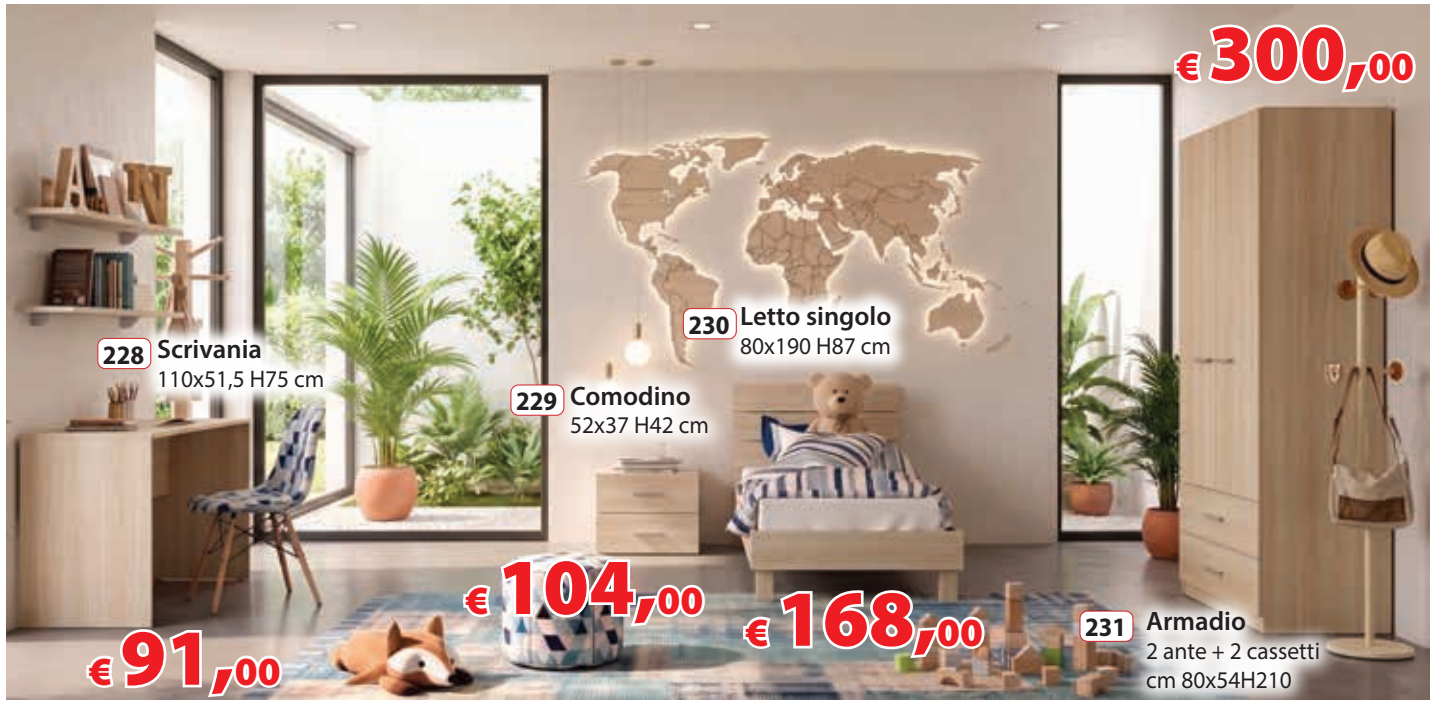

227 **Composizione**
letto singolo, comodino, scrivania,
armadio a due ante

€ 663,00