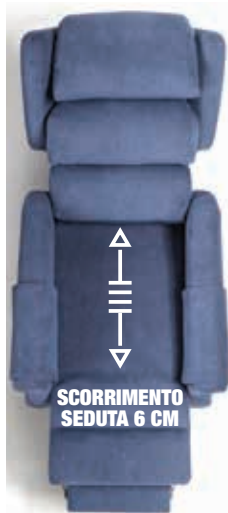

Il nostro sistema brevettato ADAPTA® permette di ottenere una postura corretta e su misura. Grazie infatti alla regolazione elettronica della profondità di seduta, la poltrona si conforma ergonomicamente al corpo dell'utente.

Grazie a questo dispositivo le nostre poltrone diventano un supporto fondamentale che si conforma in base alle stature degli utenti, creando le condizioni e i benefici di un relax su misura.