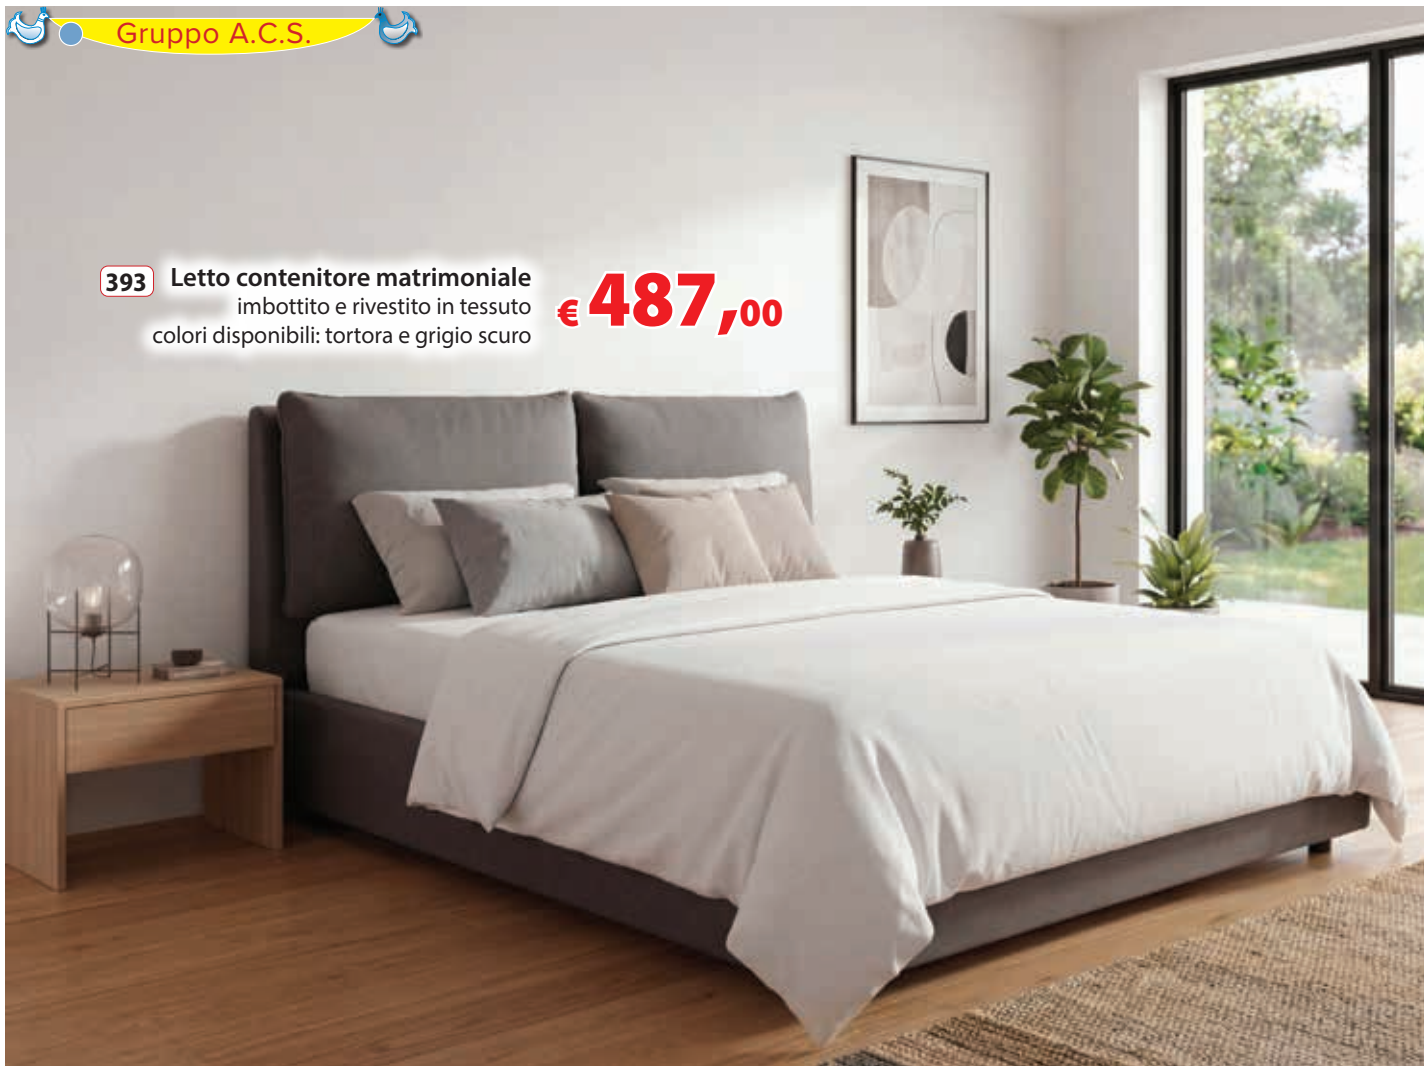

393 Letto contenitore matrimoniale
imbottito e rivestito in tessuto
colori disponibili: tortora e grigio scuro **€ 487,00**

€ 39,00

€ 77,00

€ 51,00

€ 63,00

394 Colonna Impero
H 65

395 Portacenere
H 80X40

396 Fontana Emone
H 80

397 Cupola per Santi
H 60