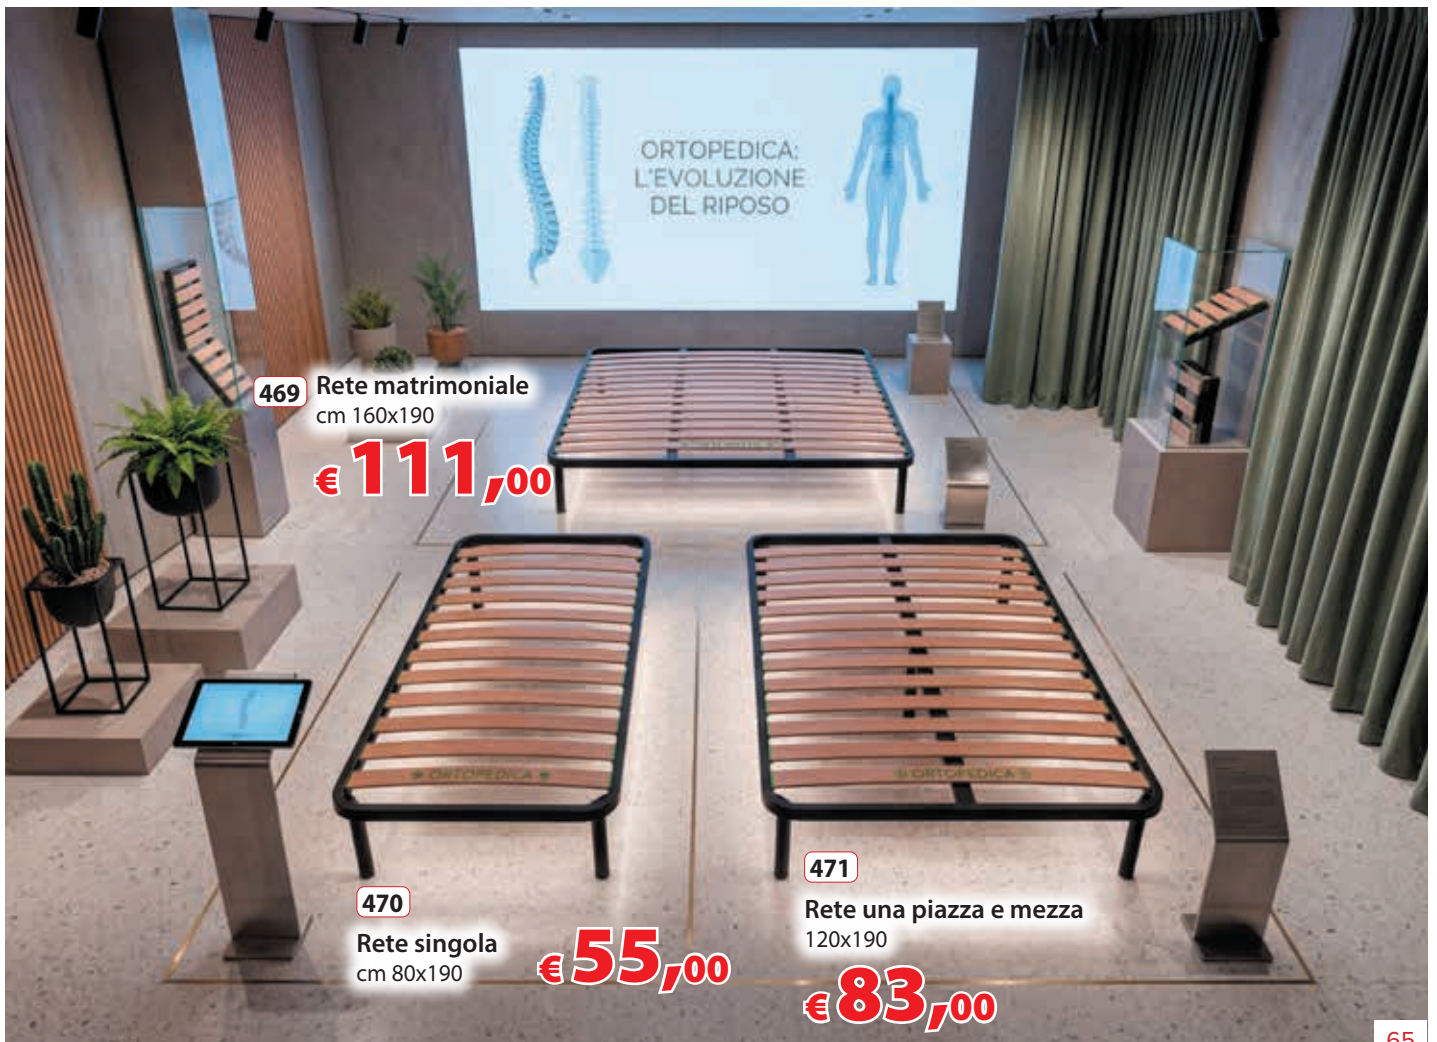

466

Materasso in lattice
Matrimoniale 160X190 cm

€ 769,00

468

Materasso in lattice
Una piazza e mezza 120X190 cm

€ 577,00

467

Materasso in lattice
Singolo 80X190 cm

€ 384,00

LATTICE 100% H2O SFODERABILE

469 Rete matrimoniale
cm 160x190

€ 111,00

470

Rete singola
cm 80x190

€ 55,00

471

Rete una piazza e mezza
120x190

€ 83,00