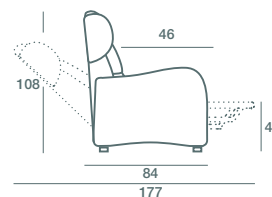

Il nostro sistema brevettato ADAPTA® permette di ottenere una postura corretta e su misura. Grazie infatti alla regolazione elettronica della profondità di seduta, la poltrona si conforma ergonomicamente al corpo dell'utente.

Grazie a questo dispositivo le nostre poltrone diventano un supporto fondamentale che si conforma in base alle stature degli utenti, creando le condizioni e i benefici di un relax su misura.

Poltrona Lift-Relax realizzata con meccanismo motorizzato. La struttura solida è assemblata da parti esterne e interne in agglomerato di legno (multistrato e massello di legno) ricoperta da poliuretano espanso indeformabile. Rivestimento in Tessuto/Scopelle/Pelle. Non sfoderabile. Piedi in PVC.

158 Poltrona elettrica a due motori
colori disponibili: blu, tortora

€ 1.106,00

159 Poltrona elettrica a due motori Adapta
colori disponibili: blu, tortora

€ 1.326,00

Numero Verde
800 177565

160 Poltrona elettrica a due motori
colori disponibili: blu, tortora

€ 1.106,00

161 Poltrona elettrica a due motori Adapta
colori disponibili: blu, tortora

€ 1.326,00

Poltrona Lift-Relax realizzata con meccanismo motorizzato. La struttura solida è assemblata con parti esterne e interne in agglomerato di legno (multistrato e massello di legno) ricoperta da poliuretano espanso indeformabile. Rivestimento in Tessuto/Scopelle/Pelle. Non sfoderabile. Piedi in PVC.

Numero Verde
800 177565