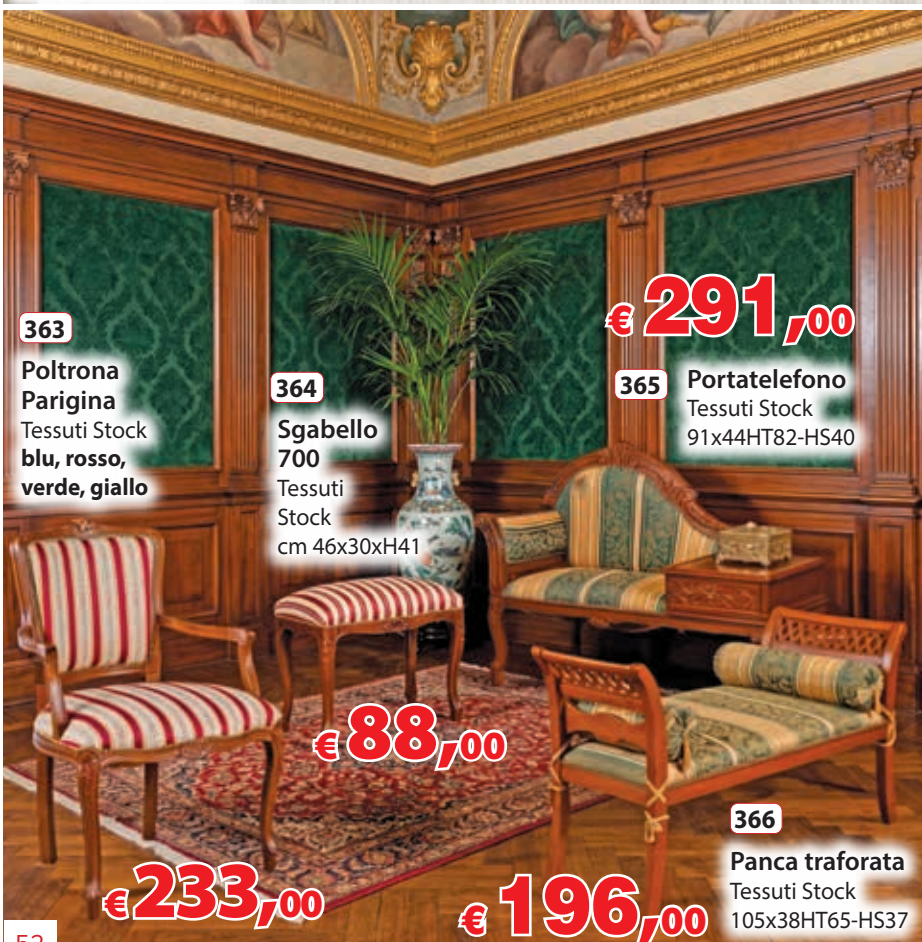

€ 65,00

€ 121,00

**361 Poltrona Relax Lara**  
in faggio sfoderabile  
colori: blu, bordeaux,  
beige, arancio e gobelin  
Misure: 62x80 H105 cm

€ 221,00

€ 233,00

**362 Poltrona Relax Lara**  
in faggio sfoderabile  
ecopelle

**363 Poltrona Parigina**  
Tessuti Stock  
blu, rosso,  
verde, giallo

**364 Sgabello 700**  
Tessuti Stock  
cm 46x30xH41

€ 291,00

**365 Portatelefono**  
Tessuti Stock  
91x44HT82-HS40

€ 88,00

€ 233,00

€ 196,00