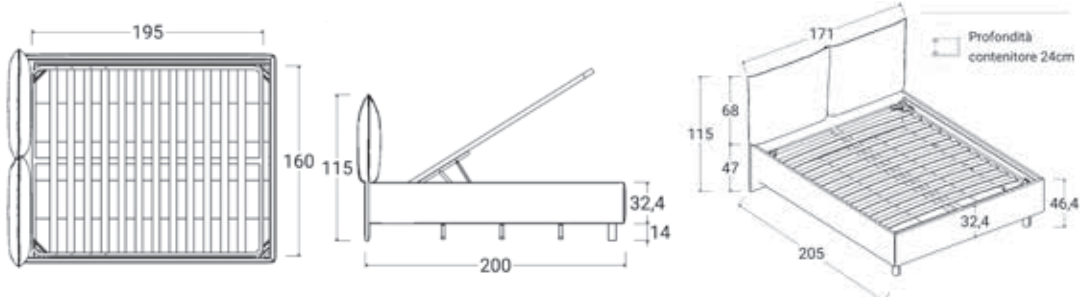

**€ 39,00**

**€ 77,00**

**€ 51,00**

**€ 63,00**

**394** Colonna Impero  
 H 65

**395** Portacenere  
 H 80X40

**396** Fontana Emone  
 H 80

**397** Cupola per Santi  
 H 60